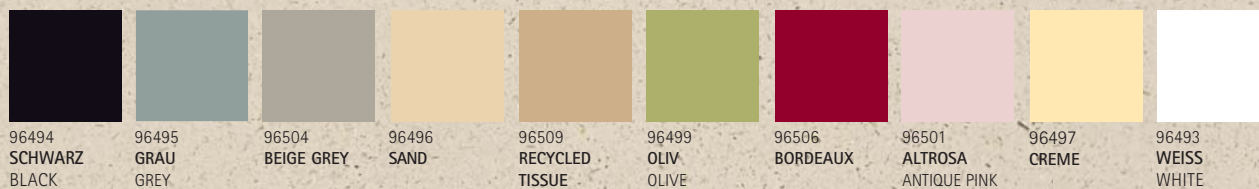

9.1 MINI-COCKTAIL SERVIETTEN/NAPKINS

17 x 17 cm, 1/4-Falz/fold

Softpoint ^{SALE}
BIOdegradable -20%