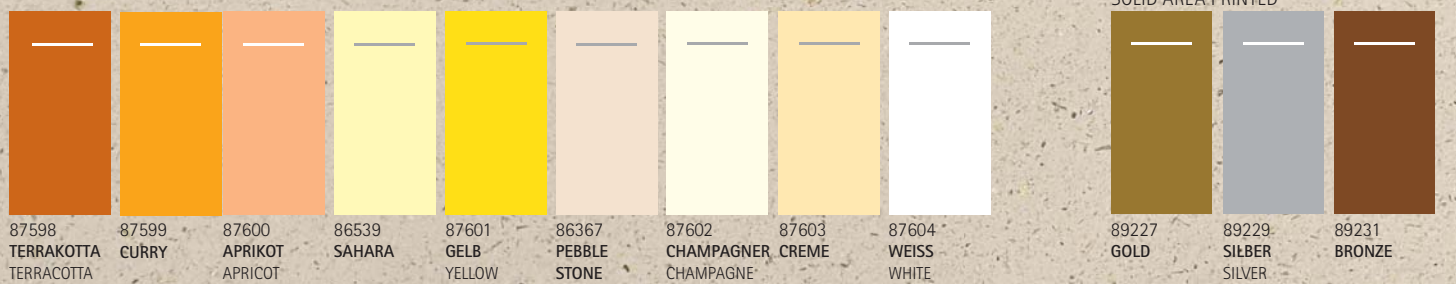

2.5 POCKET-NAPKINS®

Linclass®
PREMIUM

40 x 40 cm, 1/8-Falz/fold

VOLLFLÄCHIG BEDRUCKT
SOLID AREA PRINTED