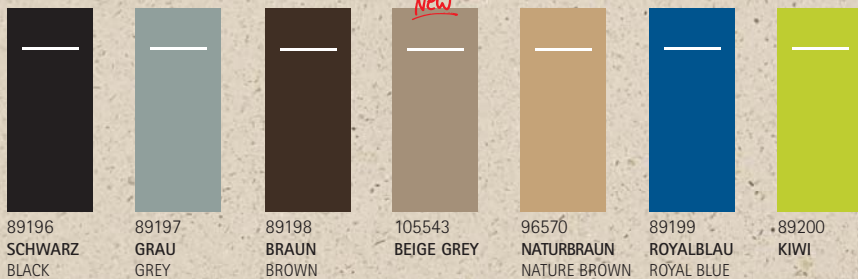

87609
KIWI

87610
BORDEAUX

87611
ROT
RED

105473
PEBBLE
STONE

87612
CREME

95111
WEISS
WHITE

2.2 POCKET-NAPKINS® „PUB“ *Linclass* PROFESSIONAL

40 x 33 cm, 1/8-Falz/fold