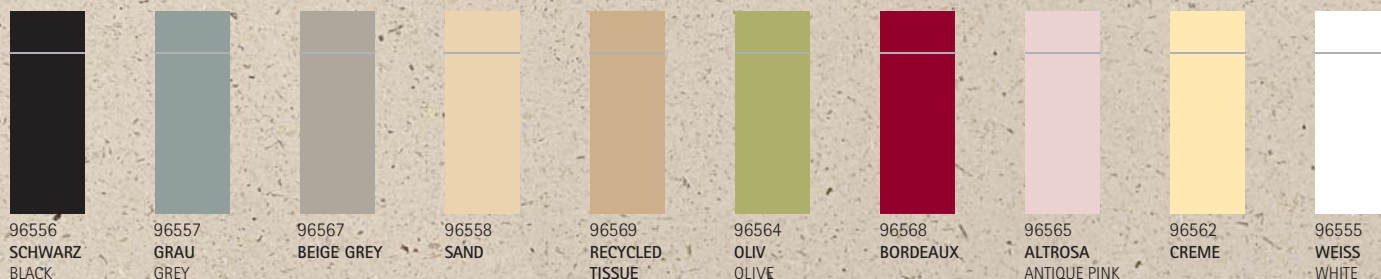

9.4 POCKET-FOLD-NAPKINS „PUB“

40 x 33 cm, 1/8-Falz/fold

Softpoint
BIOdegradable