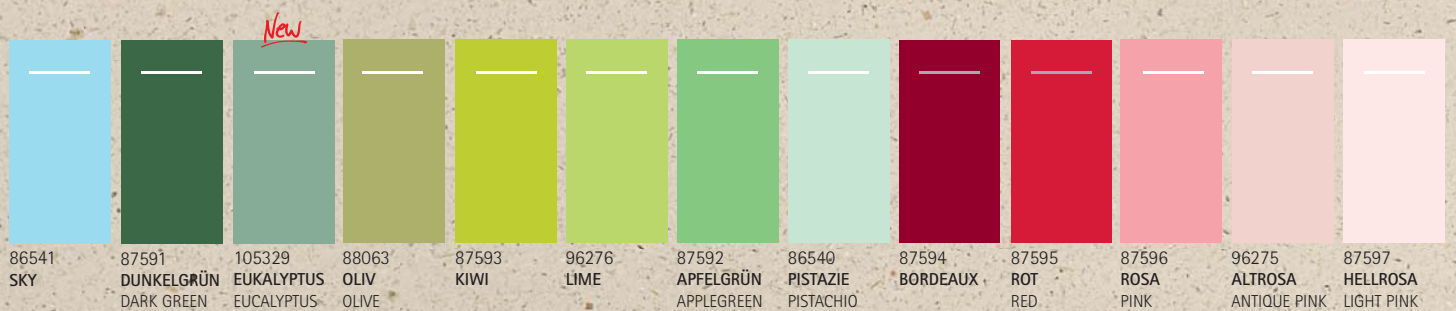

2.5 POCKET-NAPKINS®

Linclass®
PREMIUM

40 x 40 cm, 1/8-Falz/fold

VOLLFLÄCHIG BEDRUCKT
SOLID AREA PRINTED