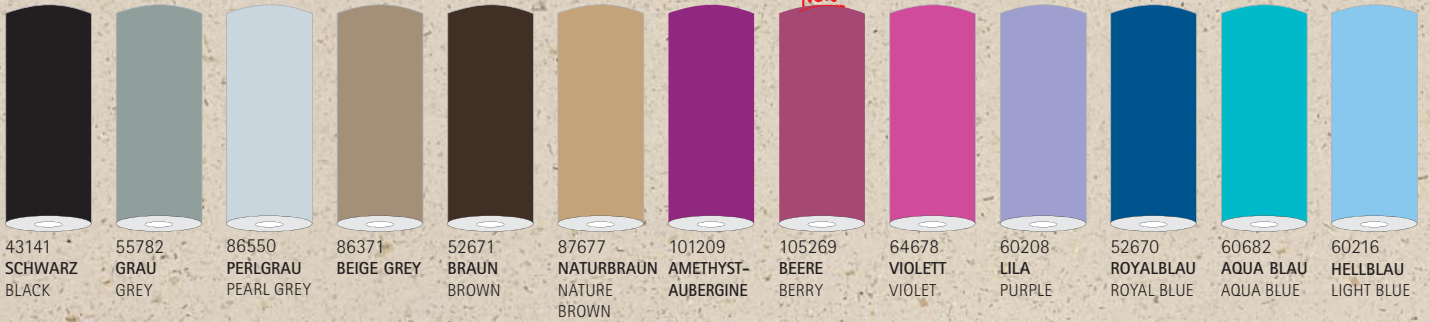

40 cm x 24 m

6.2 TISCHLÄUFER/TABLE RUNNERS *Linclass*[®] PREMIUM

40 cm x 24 m

	Linclass-Professional Mini-Cocktail Servietten/napkins 17 x 17 cm 1/4 Falz/fold	Linclass-Professional Mini-Cocktail Servietten/napkins 20 x 20 cm 1/4 Falz/fold	Linclass-Professional Cocktail Servietten napkins 24 x 24 cm 1/4 Falz/fold	Linclass-Professional Cocktail Servietten napkins 25 x 25 cm 1/4 Falz/fold	Linclass-Professional Servietten napkins 33 x 33 cm 1/4 Falz/fold	Linclass-Professional Servietten napkins 40 x 40 cm 1/4 Falz/fold	Linclass-Premium Servietten napkins 40 x 40 cm 1/4 Falz/fold
schwarz/black	96487	96357	96374	88078 *	96296	87514	87479
grau/grey	—	96359	96376	88079 *	—	87515	87480
perlgrau/pearl grey	96488	96360	96377	88205 *	96299	—	86521
beige grey	—	96361	96381	88206 *	—	105502	86373
braun/brown	—	96362	96382	88088 *	—	87516	87482
naturbraun/nature brown	96489	96363	96383	88207 *	96300	—	87674
amethyst- Aubergine	—	—	101211	—	—	—	101203
New beere/berry	—	—	105276	—	—	—	105267
violett/violet	—	—	96384	88091 *	—	—	87488
lila/purple	—	—	96385	88092 *	—	—	87489
royalblau/royal blue	—	—	96386	88093 *	—	87517	87490
aqua blau/aqua blue	—	—	96912	88095 *	—	—	87492
hellblau/light blue	—	—	96387	88096 *	—	—	87494
sky	96490	96365	96388	88204 *	96303	—	86520
dunkelgrün/dark green	—	—	96391	88097 *	—	—	87495
New eukalyptus/eucalyptus	—	—	105277	—	—	—	105268
oliv/olive	96491	96366	96389	88210 *	96302	—	88062
kiwi	—	96367	96394	88101 *	—	87518	87497
lime	—	—	96419	—	—	—	96274
apfelgrün/apple-green	—	—	96392	88098 *	—	—	87496
pistazie/pistachio	—	—	96390	88203 *	—	—	86519
bordeaux	—	96368	96396	88102 *	96297	87519	87498
rot/red	—	96369	96397	88103 *	—	87520	87504
rosa/pink	—	—	96398	88104 *	—	—	87505
altrosa/antique pink	—	—	96418	—	—	—	96273
hellrosa/light pink	—	—	96399	88105 *	—	—	87506
terrakotta/terracotta	—	—	96400	88106 *	—	—	87507
curry	—	—	96402	88107 *	—	—	87508
aprikot/apricot	—	—	96406	88108 *	—	—	87509
sahara	—	—	96410	88202 *	—	—	86518
gelb/yellow	—	—	96412	88109 *	—	—	87510
pebble stone	—	96370	96413	88208 *	—	105499	86366
champagner/champagne	—	—	96414	88110 *	—	—	87511
creme	—	96356	96375	88111 *	—	87521	87512
weiss/white	96486	96421	96373	—	89205	95110	87513
gold*	—	—	96415	89223 *	—	—	88952
silber/silver*	—	—	96416	89224 *	—	—	88953
bronze*	—	—	96417	89226 *	—	—	88954