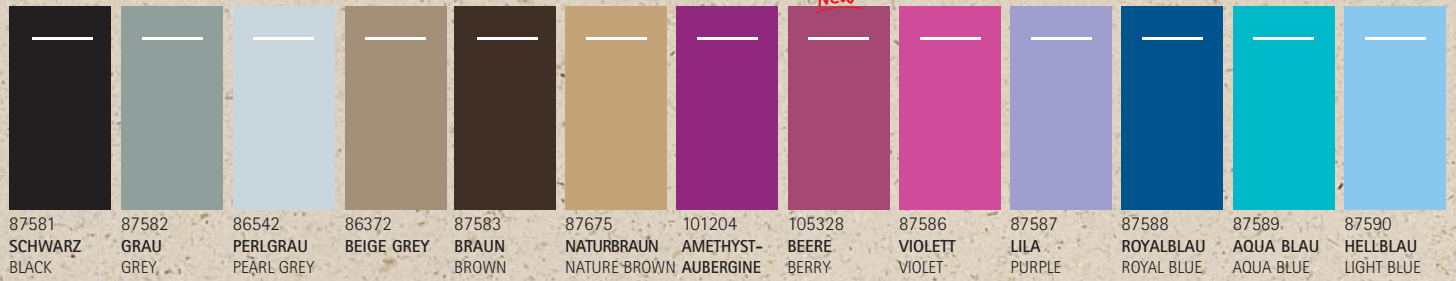

30 x 33 cm, 1/4-Falz/fold

97694
WEISS
WHITE

97677
OLIV
OLIVE

97678
NATURBRAUN
NATURE BROWN

2.5 POCKET-NAPKINS®

Linclass®
PREMIUM

40 x 40 cm, 1/8-Falz/fold

VOLLFLÄCHIG BEDRUCKT
SOLID AREA PRINTED